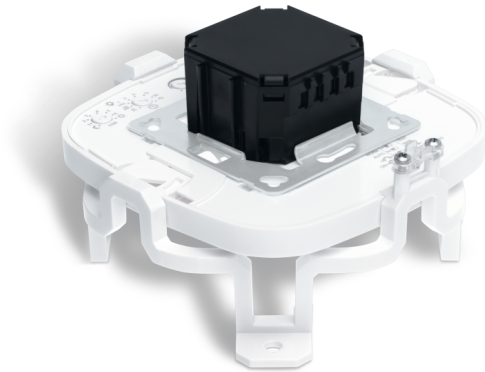

HF-Deckenadapter

EAN 4007841 006600

Art.-Nr. 006600

Funktionsbeschreibung

Unsichtbare Intelligenz. HF Deckenadapter zur Montage von STEINEL HF 360 oder Dual HF auf abgehängten Decken. Unsichtbare Installation, geschützt vor Vandalismus und ohne Tageslichtabgleich.

Technische Daten

Herstellergarantie	5 Jahre	Farbe, RAL	9010
VPE1, EAN	4007841006600	Werkstoff	Kunststoff
Farbe	Weiß	Produkt Kategorie	Zubehör